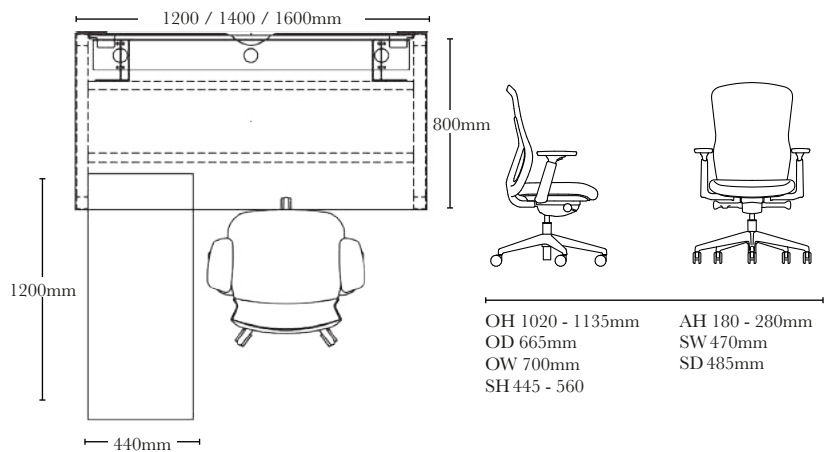

### DIMENSIONS

OH 1020 - 1135mm  
OD 665mm  
OW 700mm  
SH 445 - 560

AH 180 - 280mm  
SW 470mm  
SD 485mm

### DIMENSIONS

### DIMENSIONS

800mm

OH 535 - 805mm  
OD 340mm  
OW 415mm

SH 535 - 805mm  
SW 415mm  
SD 155mm