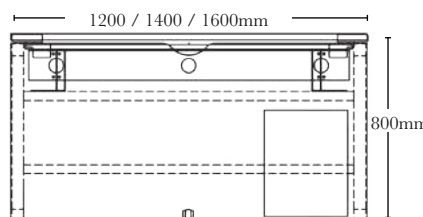

GRADE1+ - Camira Xtreme

Havana

Costa

Sombrero

Panama

Tonga

OH 1020 - 1135mm
OD 665mm
OW 700mm
SH 445 - 560

AH 180 - 280mm
SW 470mm
SD 485mm