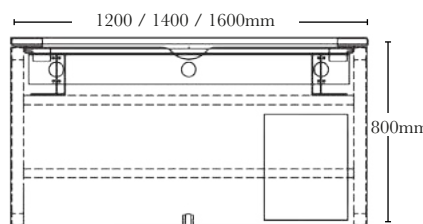

### DIMENSIONS

OH 1020 - 1135mm  
OD 665mm  
OW 700mm  
SH 445 - 560

AH 180 - 280mm  
SW 470mm  
SD 485mm