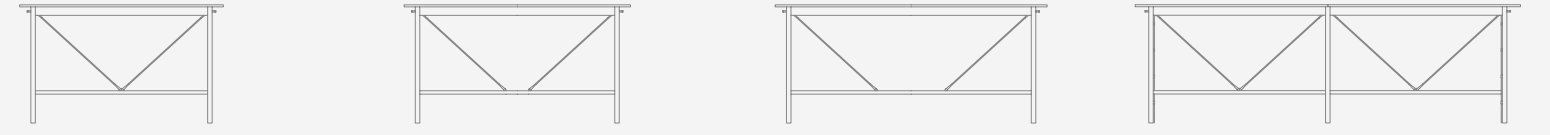

77 Silta. Design by Allermuir Design Team

SLH7236. (US)
Work table

OH 41.25"
OW 72"
OD 36"

SLH8436. (US)
Work table

OH 41.25"
OW 84"
OD 36"

SLH9636. (US)
Work table

OH 41.25"
OW 96"
OD 36"

SLH13636. (US)
Work table

OH 41.25"
OW 136"
OD 36"

OH 41.25"
OW 160"
OD 36"

OH 41.25"
OW 184"
OD 36"

OH 41.25"
OW 72"
OD 36"

OH 41.25"
OW 84"
OD 36"

OH 41.25"
OW 96"
OD 36"

OH 41.25"
OW 136"
OD 36"

OH 41.25"
OW 160"
OD 36"

OH 41.25"
OW 184"
OD 36"