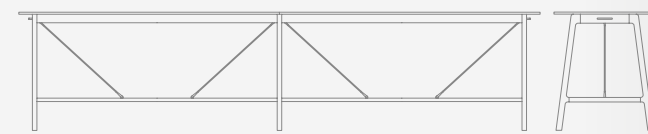

SLHP4609. (EU)
Work table

OH 1050mm
OW 4600mm
OD 900mm