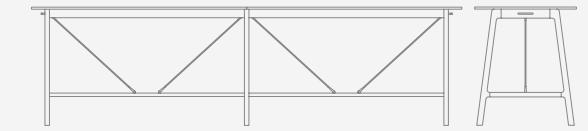

SLH2209. (EU)
Work table
OH 1050mm
OW 2200mm
OD 900mm

SLH2409. (EU)
Work table
OH 1050mm
OW 2400mm
OD 900mm

SLH3409. (EU)
Work table
OH 1050mm
OW 3400mm
OD 900mm

SLH3809. (EU)
Work table
OH 1050mm
OW 3800mm
OD 900mm