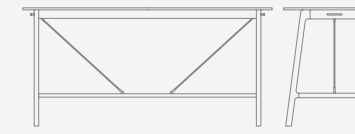

SLH2209. (EU)
Work table
OH 1050mm
OW 2200mm
OD 900mm

SLH2409. (EU)
Work table
OH 1050mm
OW 2400mm
OD 900mm

SLH3409. (EU)
Work table
OH 1050mm
OW 3400mm
OD 900mm

SLH3809. (EU)
Work table
OH 1050mm
OW 3800mm
OD 900mm