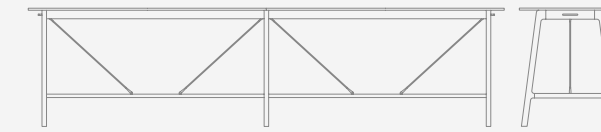

SLH2209. (EU)
Work table
OH 1050mm
OW 2200mm
OD 900mm

SLH2409. (EU)
Work table
OH 1050mm
OW 2400mm
OD 900mm

SLH3409. (EU)
Work table
OH 1050mm
OW 3400mm
OD 900mm

SLH3809. (EU)
Work table
OH 1050mm
OW 3800mm
OD 900mm