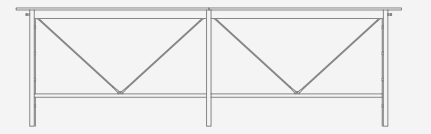

SLHP9636. (US)
Work table with power

OH 41.25"
OW 96"
OD 36"

SLHP13636. (US)
Work table with power

OH 41.25"
OW 136"
OD 36"

SLHP16036. (US)
Work table with power

OH 41.25"
OW 160"
OD 36"

SLHP18436. (US)
Work table with power