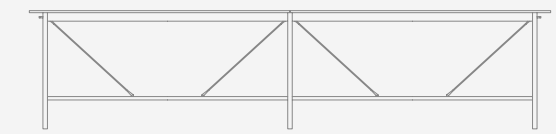

SLHP9636. (US)
Work table with power

OH 41.25"
OW 96"
OD 36"

SLHP13636. (US)
Work table with power

OH 41.25"
OW 136"
OD 36"

SLHP16036. (US)
Work table with power

OH 41.25"
OW 160"
OD 36"

SLHP18436. (US)
Work table with power