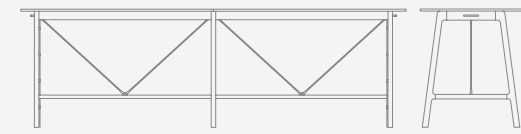

SLHP2009. (EU)
Work table

OH 1050mm
OW 2000mm
OD 900mm

SLHP2209. (EU)
Work table

OH 1050mm
OW 2200mm
OD 900mm

SLHP2409. (EU)
Work table

OH 1050mm
OW 2400mm
OD 900mm

SLHP3409. (EU)
Work table

OH 1050mm
OW 3400mm
OD 900mm