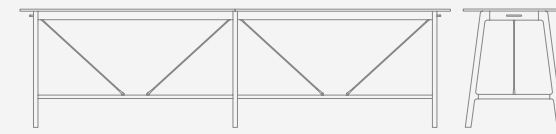

SLHP2009. (EU)
Work table

OH 1050mm
OW 2000mm
OD 900mm

SLHP2209. (EU)
Work table

OH 1050mm
OW 2200mm
OD 900mm

SLHP2409. (EU)
Work table

OH 1050mm
OW 2400mm
OD 900mm

SLHP3409. (EU)
Work table

OH 1050mm
OW 3400mm
OD 900mm