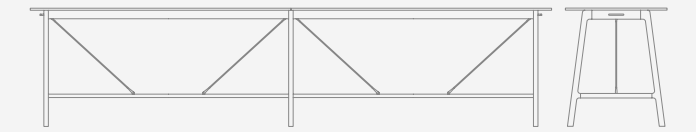

SLH4609. (EU)
Work table
OH 1050mm
OW 4600mm
OD 900mm