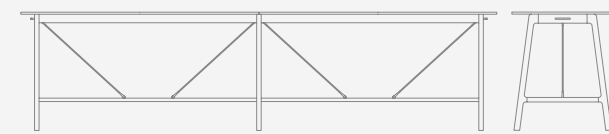

SLHP4209. (EU)
Work table

OH 1050mm
OW 4200mm
OD 900mm